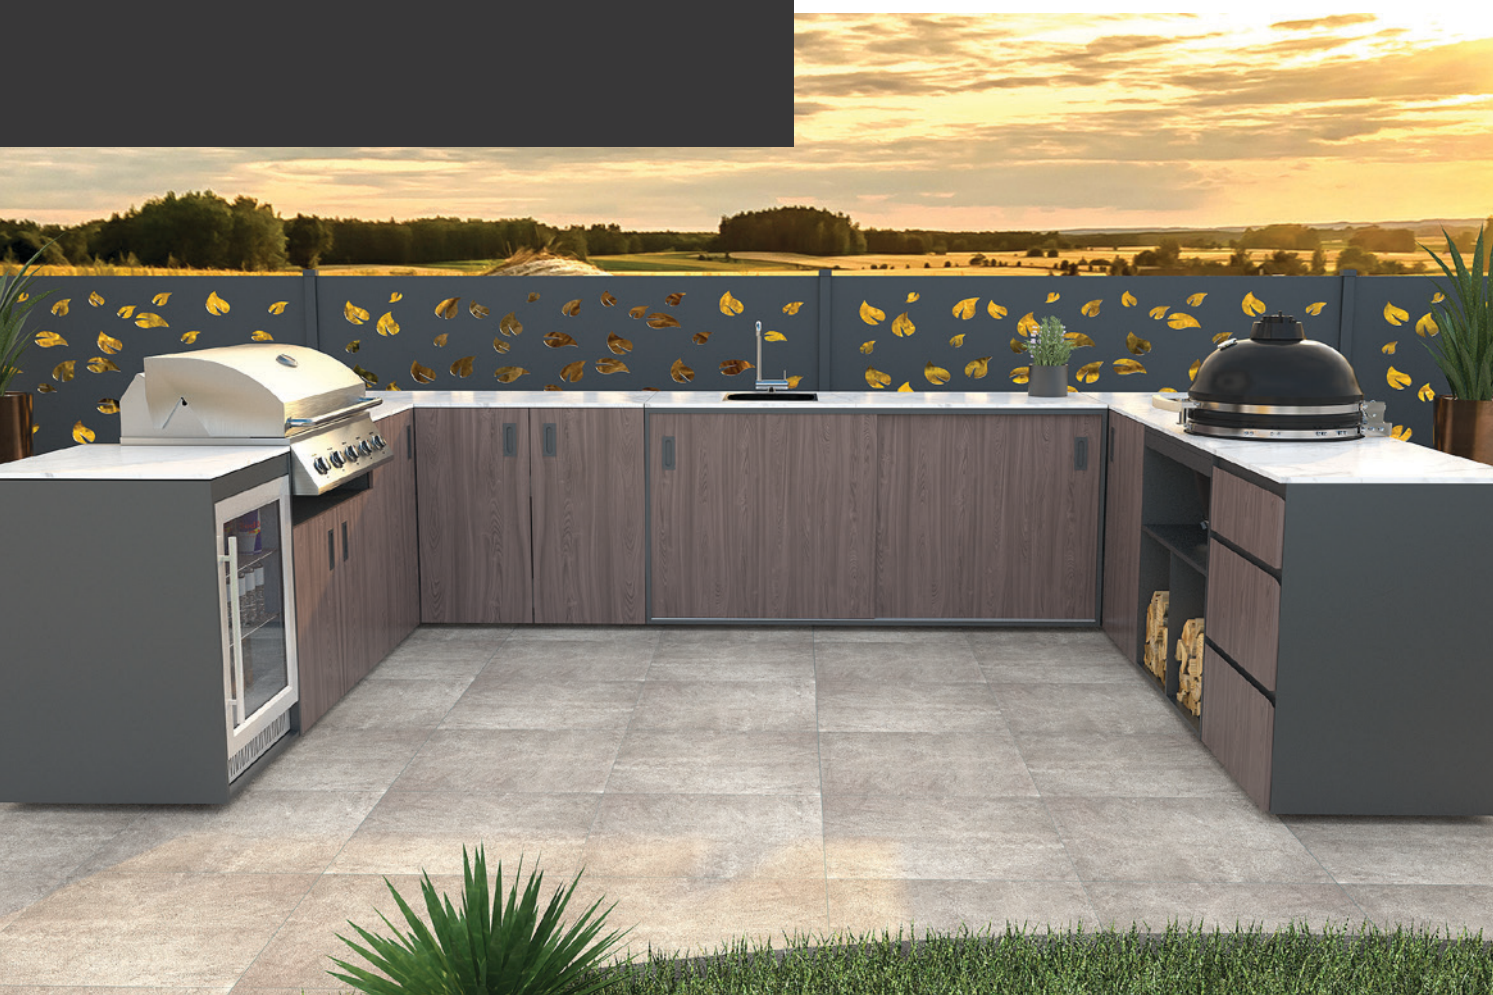

MODULARNA LETNA KUHINJA

za celo življenje

VIDEO 1

VIDEO 2

VIDEO 3

material **ODPOREN**
na
vremenske razmere

Uporabljeno je samo nerjaveče jeklo 304
razen pulta, ki je iz umetnega kamna

Imamo 3 osnovne elemente, ki so lahko popolnoma samostojni oziroma jih med seboj povezujemo po lastnih željah. V kolikor želimo kotno povezati elemente, dodamo kotni element. Poleg tega so naše kuhinje sestavljive, vsak element je zapakiran v svoji kartonski embalaži, kar pomeni manjše logistične stroške.

IGRA NA PROSTEM.

Osnovni element s koritom

1800 x 634, višina: 935 mm, lesni dekor

- Lijak na levi ali desni strani
- Drseča vrata z mehkim zapiranjem in skritim ročajem;
- Police iz nerjavečega jekla;
- Lijak in armatura primerna za zunanaj – tako lijak kot armatura sta iz nerjavečega jekla, armatura ima tudi funkcijo preklopa, tako da jo lahko poležemo;
- Zgornji pult iz umetnega kamna (Porcelan) deb.: 15 mm, dekor italijanskega marmorja in je obstojen na zunanje vplive, enostaven za čiščenje;
- Nastavljive nogice iz nerjavečega jekla.