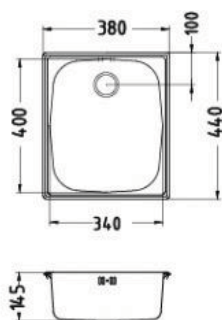

IGRA NA PROSTEM.

Osnovni element s koritom

1800 x 634, višina: 935 mm, lesni dekor

- Lijak na levi ali desni strani
- Drseča vrata z mehkim zapiranjem in skritim ročajem;
- Police iz nerjavečega jekla;
- Lijak in armatura primerna za zunanaj – tako lijak kot armatura sta iz nerjavečega jekla, armatura ima tudi funkcijo preklopa, tako da jo lahko poležemo;
- Zgornji pult iz umetnega kamna (Porcelan) deb.: 15 mm, dekor italijanskega marmorja in je obstojen na zunanje vplive, enostaven za čiščenje;
- Nastavljive nogice iz nerjavečega jekla.

Armatura
100% nerjaveče jeklo

umetni kamen
(Porcelan)

dekor italijanskega marmorja

LIJAK
100% nerjaveče jeklo

Element z vrati

900 x 634, višina: 935 mm, lesni dekor

- Vrata na odpiranje - zapiranje s skritim ročajem;
- Polica iz nerjavečega jekla;
- Zgornji pult iz umetnega kamna (Porcelan) deb.: 15 mm, dekor italijanskega marmorja;
- Nastavljive nogice iz nerjavečega jekla.

Element za žar

900 x 636, višina: 920 mm, lesni dekor

- Vrata na odpiranje zapiranje s skritim ročajem;
- Na zgornji srednji plošči na zadnji strani so prezračevalne reže in dve odprtini za cev plinske jeklenke, ki je nameščena na dnu elementa;
- Možne vgradne mere za žar 864, 824 ali 804 mm - širina nastavljiva s kotniki, vgradna višina 230 mm;
- Nastavljive nogice iz nerjavečega jekla.

Element za žar

900 x 634, višina: 920 mm, **antracit**

- Vrata na odpiranje zapiranje s skritim ročajem;
- Na zgornji srednji plošči na zadnji strani so prezračevalne reže in dve odprtini za cev plinske jeklenke, ki je nameščena na dnu elementa;
- Možne vgradne mere za žar 864, 824 ali 804 mm - širina nastavljiva s kotniki, vgradna višina 230 mm;
- Nastavljive nogice iz nerjavečega jekla.