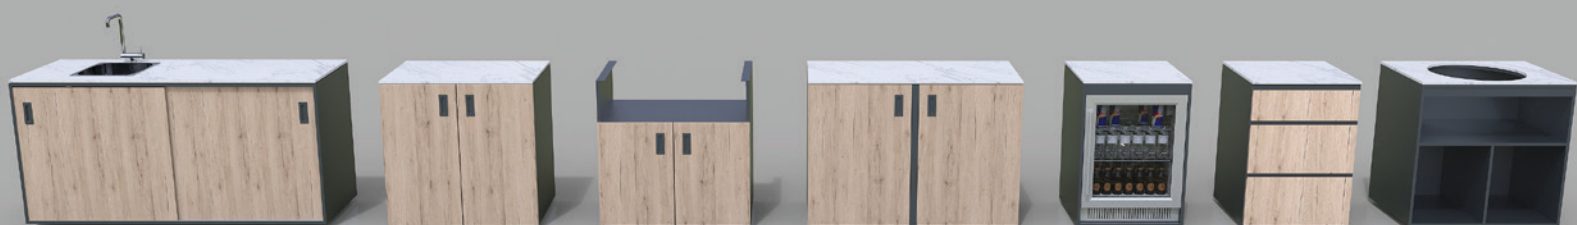

sestavni *DELI* K U H I N J E

Modularna sestavljiva kuhinja za celo življenje.

antracit RAL 7016

Narejena iz 100% nerjavečega jekla, prašno barvana.

ameriški oreh

hrast rustik

Ko **kuhinja**

postane

IGRA NA PROSTEM.

Osnovni element s koritom

1800 x 634, višina: 935 mm, lesni dekor

- Lijak na levi ali desni strani
- Drseča vrata z mehkim zapiranjem in skritim ročajem;
- Police iz nerjavečega jekla;
- Lijak in armatura primerna za zunanaj – tako lijak kot armatura sta iz nerjavečega jekla, armatura ima tudi funkcijo preklopa, tako da jo lahko poležemo;
- Zgornji pult iz umetnega kamna (Porcelan) deb.: 15 mm, dekor italijanskega marmorja in je obstojen na zunanje vplive, enostaven za čiščenje;
- Nastavljive nogice iz nerjavečega jekla.

Armatura
100% nerjaveče jeklo

umetni kamen
(Porcelan)

dekor italijanskega marmorja

LIJAK
100% nerjaveče jeklo

Element z vrati

900 x 634, višina: 935 mm, lesni dekor

- Vrata na odpiranje - zapiranje s skritim ročajem;
- Polica iz nerjavečega jekla;
- Zgornji pult iz umetnega kamna (Porcelan) deb.: 15 mm, dekor italijanskega marmorja;
- Nastavljive nogice iz nerjavečega jekla.

Osnovni element s koritom

1800 x 634, višina: 935 mm, **antracit**

- Lijak na levi ali desni strani
- Drseča vrata z mehkim zapiranjem in skritim ročajem;
- Police iz nerjavečega jekla;
- Lijak in armatura primerna za zunaj – tako lijak kot armatura sta iz nerjavečega jekla, armatura ima tudi funkcijo preklopa, tako da jo lahko poležemo;
- Zgornji pult iz umetnega kamna (Porcelan) deb.: 15 mm, dekor italijanskega marmorja in je obstojen na zunanje vplive, enostaven za čiščenje;
- Nastavljive nogice iz nerjavečega jekla.