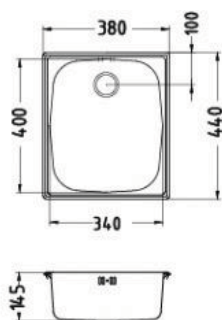

Element za žar

900 x 636, višina: 920 mm, lesni dekor

- Vrata na odpiranje zapiranje s skritim ročajem;
- Na zgornji srednji plošči na zadnji strani so prezračevalne reže in dve odprtini za cev plinske jeklenke, ki je nameščena na dnu elementa;
- Možne vgradne mere za žar 864, 824 ali 804 mm - širina nastavljiva s kotniki, vgradna višina 230 mm;
- Nastavljive nogice iz nerjavečega jekla.

Osnovni element s koritom

1800 x 634, višina: 935 mm, **antracit**

- Lijak na levi ali desni strani
- Drseča vrata z mehkim zapiranjem in skritim ročajem;
- Police iz nerjavečega jekla;
- Lijak in armatura primerna za zunaj – tako lijak kot armatura sta iz nerjavečega jekla, armatura ima tudi funkcijo preklopa, tako da jo lahko poležemo;
- Zgornji pult iz umetnega kamna (Porcelan) deb.: 15 mm, dekor italijanskega marmorja in je obstojen na zunanje vplive, enostaven za čiščenje;
- Nastavljive nogice iz nerjavečega jekla.

Armatura
100% nerjaveče jeklo

umetni kamen
(Porcelan)

dekor italijanskega marmorja

LIJAK
100% nerjaveče jeklo

Element z vrati

900 x 634, višina: 935 mm, **antracit**

- Vrata na odpiranje - zapiranje s skritim ročajem;
- Polica iz nerjavečega jekla;
- Zgornji pult iz umetnega kamna (Porcelan) deb.: 15 mm, dekor italijanskega marmorja;
- Nastavljive nogice iz nerjavečega jekla.

Element za žar

900 x 634, višina: 920 mm, **antracit**

- Vrata na odpiranje zapiranje s skritim ročajem;
- Na zgornji srednji plošči na zadnji strani so prezračevalne reže in dve odprtini za cev plinske jeklenke, ki je nameščena na dnu elementa;
- Možne vgradne mere za žar 864, 824 ali 804 mm - širina nastavljiva s kotniki, vgradna višina 230 mm;
- Nastavljive nogice iz nerjavečega jekla.