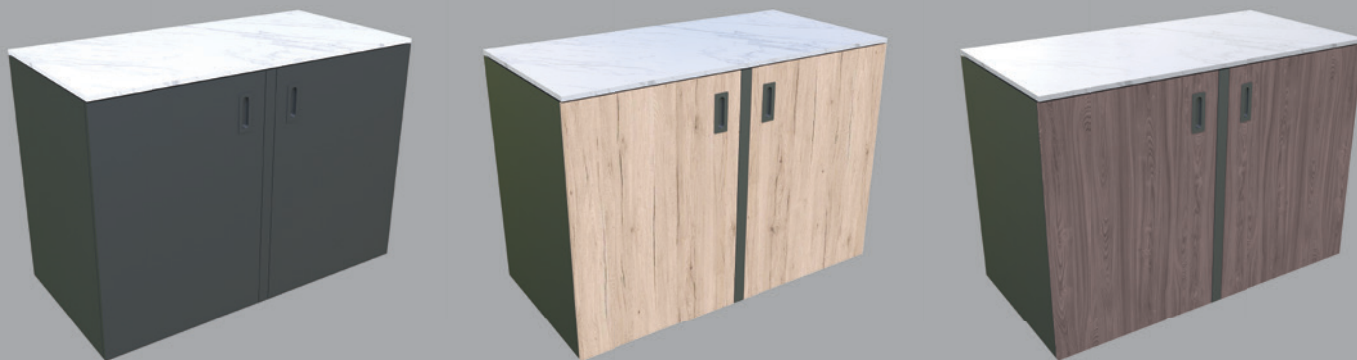

Armatura
100% nerjaveče jeklo

umetni kamen
(Porcelan)

dekor italijanskega marmorja

LIJAK
100% nerjaveče jeklo

Element z vrati

900 x 634, višina: 935 mm, lesni dekor

- Vrata na odpiranje - zapiranje s skritim ročajem;
- Polica iz nerjavečega jekla;
- Zgornji pult iz umetnega kamna (Porcelan) deb.: 15 mm, dekor italijanskega marmorja;
- Nastavljive nogice iz nerjavečega jekla.

Element za žar

900 x 636, višina: 920 mm, lesni dekor

- Vrata na odpiranje zapiranje s skritim ročajem;
- Na zgornji srednji plošči na zadnji strani so prezračevalne reže in dve odprtini za cev plinske jeklenke, ki je nameščena na dnu elementa;
- Možne vgradne mere za žar 864, 824 ali 804 mm - širina nastavljiva s kotniki, vgradna višina 230 mm;
- Nastavljive nogice iz nerjavečega jekla.

Kotni ali samostojni element

1268 x 634, višina: 935 mm, antracit ali lesni dekor

- Vrata na odpiranje - zapiranje s skritim ročajem;
- Polica iz nerjavečega jekla;
- Zgornji pult iz umetnega kamna deb.: 15 mm, dekor italijanskega marmorja (Porcelan);
- Nastavljive nogice iz nerjavečega jekla.

Osnovni element s koritom

1800 x 634, višina: 935 mm, **antracit**

- Lijak na levi ali desni strani
- Drseča vrata z mehkim zapiranjem in skritim ročajem;
- Police iz nerjavečega jekla;
- Lijak in armatura primerna za zunaj – tako lijak kot armatura sta iz nerjavečega jekla, armatura ima tudi funkcijo preklopa, tako da jo lahko poležemo;
- Zgornji pult iz umetnega kamna (Porcelan) deb.: 15 mm, dekor italijanskega marmorja in je obstojen na zunanje vplive, enostaven za čiščenje;
- Nastavljive nogice iz nerjavečega jekla.